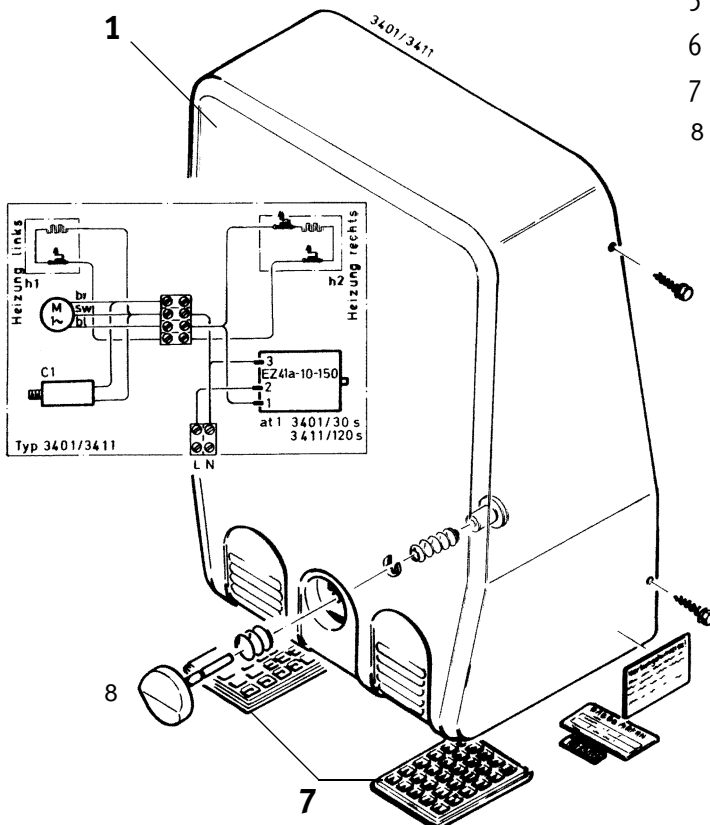

Zubehör

Best.-Nr.

- Höhenverstellung für AIRFUN 8003 98 99

Thomas Voigt e.Kfm. - Ihr Bäderpartner

Rubinsteinstr. 23

D-81245 München

Tel. 089 / 863 79 730

Fax 089 / 863 79 734

E-mail: info@baederpartner.de

<http://www.baederpartner.de>

[Internet-Shop: www.voigtwell.de](http://www.voigtwell.de)