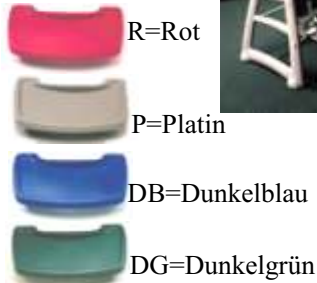

Wickelkissen kann auf jeden flachen Untergrund gelegt werden, Abm.: 85 cm lang, 47 cm breit, verstärktes Bisonyl mit Polsterung, hohe Seiten für mehr Sicherheit, abwaschbarer Überzug; Füllung nimmt weder Feuchtigkeit noch Fäulnis auf, Farben unterschiedlich, Art. 020107

Entspricht der neuen Sicherheits-Norm mit 15 cm Seitenwand!

Gegen Aufpreis:
abklappbarer Sicherungs-
bügel, gegen Mißbrauch zu
sichern mit handels-
üblichem Vorhängeschloß.

Art.Nr.: 90004

Wand-Wickelschrank

Farben

Kinderhochstuhl Sturdy

auf normale Tischhöhe abgestimmt, rostfrei, bruch- und stoßfest, abgerundete Sicherheitskanten, Rollen, BxTxH: 59 x 59 x 76 cm hoch, stapelbar, mit Befestigungsgurt, Farben: rot, grün, blau oder platin, Schnell und einfach zu reinigen