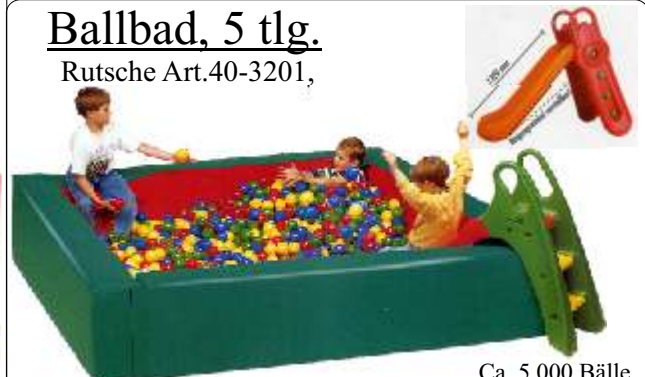

Für Kinder ab 2 Jahren, groß,
weich, geräuscharm & flexibel, ideal
auch im Feuchtbereich oder Draußen,
19x9.5x7cm, Art. 3009020

Vario-Top-Matten

Mit Rundumverzahnung, wärmeisolierend,
geeignet für den Innen- und Feuchtbereich,
Maße: 1000 x 1000 x 25 mm,
Farben: rot: Art. 30-3001,
Grün: Art. 30-3002,
Blau: Art. 30-3004,

Viertelkreis-Ballbad, klein, ohne Inhalt, Radius
1,95x1,95x0,3 m, Art. 36-315,

Viertelkreis-Ballbad groß, 4
tlg., Ohne Inhalt und ohne
Rutsche,
Radius
2,0x2,0x0,5 m,
Art.96-025,

Ca. 2.000 Bälle werden benötigt

Preisliste für verschiedene
weitere Formen und Größen auf Anfrage.

Ballbad, 5 tlg.

Rutsche Art.40-3201,

Baby-Slide Art.1401,

Ca. 5.000 Bälle
werden benötigt

Ohne Inhalt, ohne Rutsche, 2,25x2,25x0,5
m, Best.Nr. 96-010,