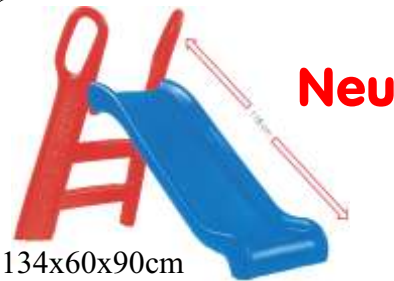

Preisliste für verschiedene
weitere Formen und Größen auf Anfrage.

Ballbad, 5 tlg.

Rutsche Art.40-3201,

Baby-Slide Art.1401,

Ca. 5.000 Bälle
werden benötigt

Ohne Inhalt, ohne Rutsche, 2,25x2,25x0,5
m, Best.Nr. 96-010,

SOCCOUT-ARENA

Die SOCCOUT-ARENA bietet die Möglichkeit innerhalb eines achteckigen Bandensystems Fußball (Soccout) zu spielen. Soccout ist schnell, torreicher und intensiv. Genau, das was Kinder heute wollen – Aktion! Der Court besteht aus Aluminium-Ständern inklusive Netzen, Höhe: 230 cm, Gesamtdurchmesser ca. 550 cm. 100 cm hohe Banden aus schlagzähem, stoßfestem, weißem

Kunststoff (ideal für Werbung). In 2 gegenüberliegenden Segmenten sind Tore 100x50x50 cm mit Netzen integriert. Ein Segment hat eine Eingangstür. Der gesamte Court ist freistehend, er ist mit 2 Personen in ca. 20 Minuten aufgebaut.

Sammy - Rocker

Best.Nr. 1335 120x34x47cm

Tisch & Schaukel

Gespenster-Tisch und Schaukel in einem, Einfach Umdrehen, Art. 970045

Neu

134x60x90cm

Baby-Slide - von Big,
Best.Nr. 56704,

Rutsch- & Kletterinsel