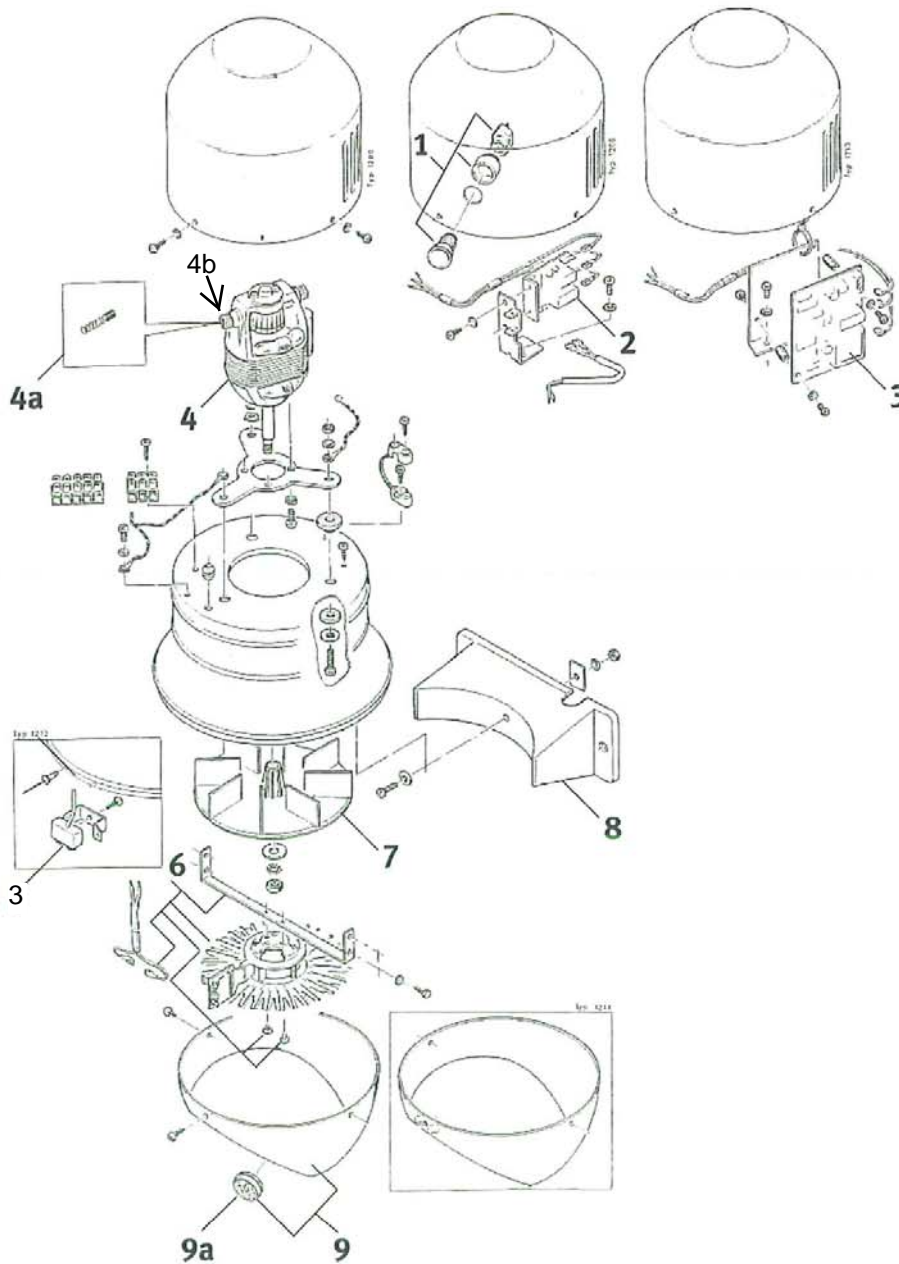

# Progress - Ersatzteilblatt

Bezeichnung	Best.-Nr.	Bezeichnung	Best.-Nr.
1 Drucktaster für Typ 1206.....	2000104974*	7 Lüfterflügel.....	2000104971
2 Zeitschalter EZ-41-10-150 .....	2000104964	8 Befestigungsbügel.....	2000104983
3 Infrarot-Elektronik		9 Makrolon-Abdeckkappe mit Sieb	
IR5 für Typ 1213.....	2030038630	1200, 1206 .....	2000104981
4 Einbau-Motor.....	2000104969	1213.....	2000105025
4a Kohlebürste Typ 43 (VPE 10 St.)	2000104748	9a Sieb .....	2000104970
3 Sensor für IR5 .....	2030038630		
6 Heizkörper .....	2000104966		
4b Kohlehalter-Kappe für Motor. . .	2000105013		

\* > Drucktaster steht auf Restbestand und wird durch Drucktaster inkl. Zeitschalter (Pos. 2) mit Nummer 2000104995 ersetzt!