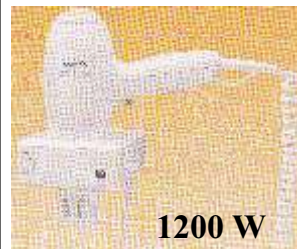

Hand-Haartrockner D 112 H und D 412 H

Mit Wandhalterung, Sicherheitschalter, Nachtlicht, 1200 Watt, TÜV, GS, geprüft.

D 112 H, mit Sicherheits-Tastschalter, 1 Stufe, weiß, Art.158624:

D 412 H, mit Schiebeschalter, 3 Stufen: Cool, 600W und 1200W, weiß, Art.158822: