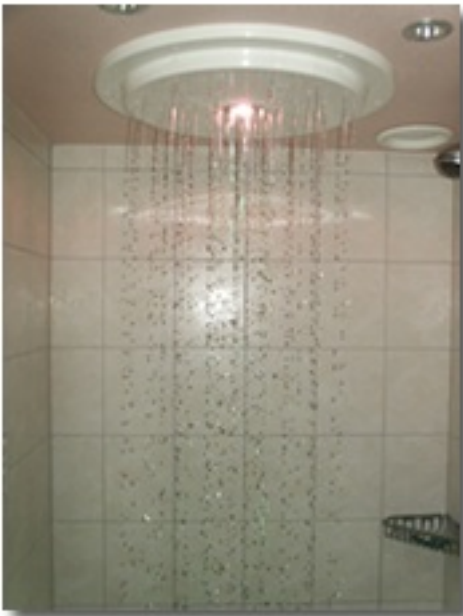

Erlebnisdusche

Ihr Bäderpartner

Tel.: 089 / 863 79 730

Fax: 089 / 863 79 734

- **KALTWASSERNEBEL**
  – über 3 Feinstnebel-Düsen wird Wasser mit Unterstützung von Druckluft vernebelt (**Licht blau**).

- **SOLENEBEL** – wie Kaltwassernebel, jedoch mit dosierter Solelösung, wirkt wie eine Meeresbrise auf der Haut (**Licht blau**).

- **TROPENREGEN** – warmer Regen, ca. 30°C warmes Wasser (**Licht grün**).

- **EISREGEN** – kaltes Wasser (**Licht gelb**).
  (für die Deckenmontage in Erlebnisduschen)
  Farben: weiß, marmoriert, Wolkenhimmel (auch andere Motive möglich- siehe auch Technik/Airbrush).